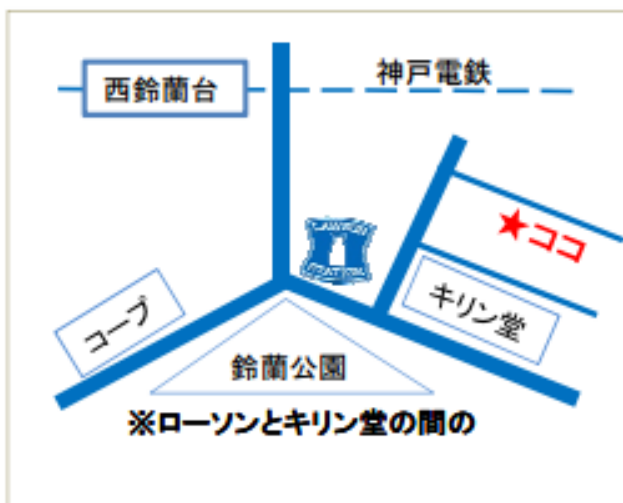

# お仕事相談会

鈴蘭台

(月～金) 毎日10:00～11:30

※必ず事前にご予約ください。

お仕事をはじめようかな～とお考えのあなた！！チャンスです！！  
だれでも気軽にお話が聞ける・・・相談会実施中です！！

## 相談会＜会場＞

鈴蘭台センター  
神戸市北区鈴蘭台南町4-7-9