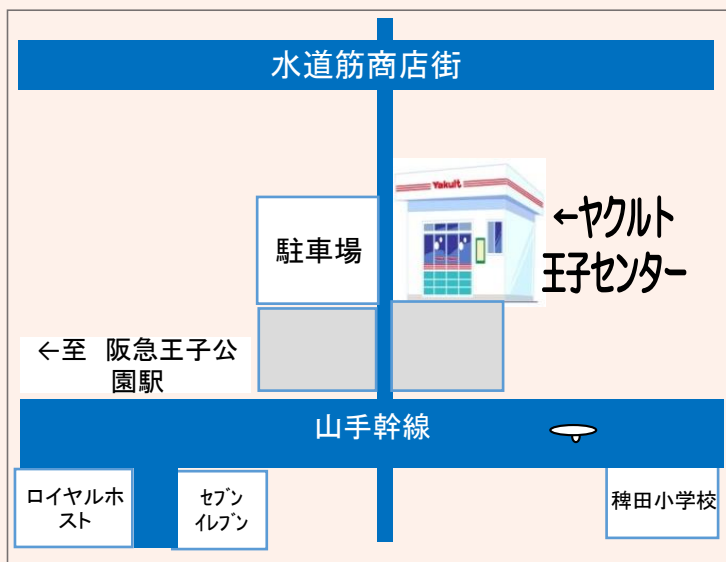

# ヤクルトレディの お仕事相談会

(月～金) 毎日10:00～11:30

お仕事をはじめようかな～とお考えのあなた！！チャンスです！！  
だれでも気軽にお話が聞ける・・・相談会実施中です！！

## 相談会＜会場＞

王子センター  
神戸市灘区水道筋6-4-8