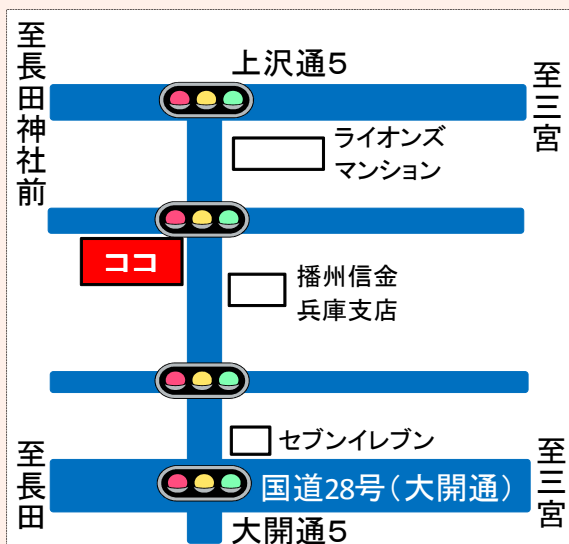

# お仕事相談会

(月～金) 毎日 10:00～11:30

中道

※必ず事前にご予約ください。

お仕事をはじめようかな～とお考えのあなた！！チャンスです！！  
だれでも気軽にお話が聞ける・・・相談会実施中です！！

## 相談会＜会場＞

中道センター  
神戸市兵庫区中道通6-1-7