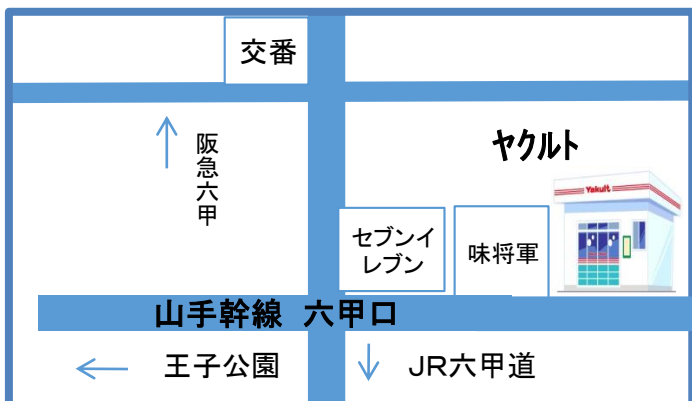

# お仕事相談会

六甲道

(月～金) 毎日 10:00～11:30

※必ず事前にご予約ください。

お仕事をはじめようかな～とお考えのあなた！！チャンスです！！

だれでも気軽にお話が聞ける・・・相談会実施中です！！

## 相談会＜会場＞

六甲道センター  
神戸市灘区日尾町1-1-3