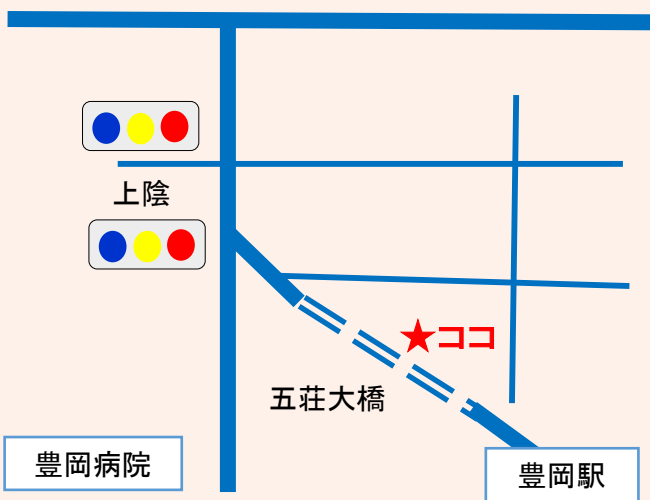

ヤクルトレディの

お仕事相談会

豊岡

(月～金) 毎日10:00～11:30

お仕事をはじめようかな～とお考えのあなた！！チャンスです！！
だれでも気軽にお話が聞ける・・・相談会実施中です！！

相談会＜会場＞

豊岡センター
豊岡市上陰字大町155 ★駐車場あります